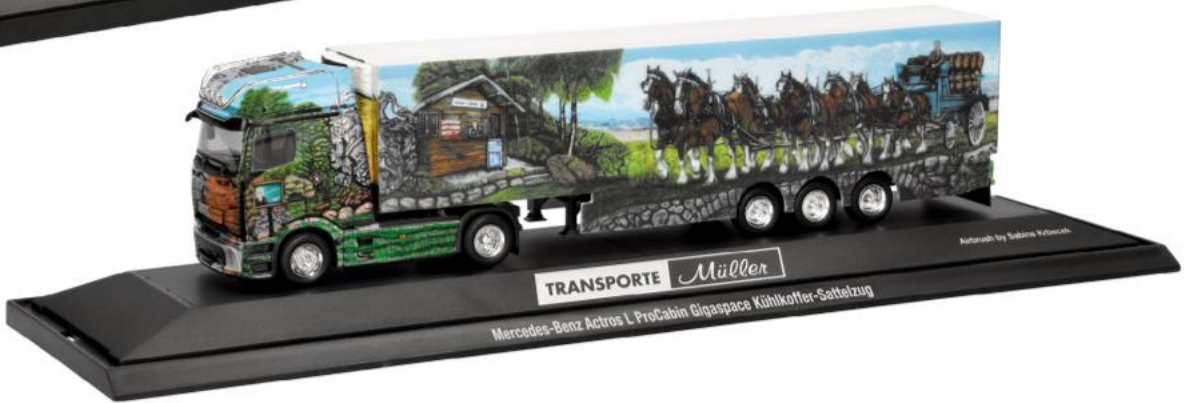

🔗 H0 1/87
47,95 €

📅 09-10 2026

321822 MAN eTGX GX Gardinenplanen-Sattelzug "Dettendorfer" / curtain canvas semitrailer (Bayern/Nußdorf am Inn)

🔗 H0 1/87
49,95 €

09-10 2026

122375 Mercedes-Benz Actros L ProCabin Gigaspace Kühlkoffer-Sattelzug "Müller Transporte Essen" / refrigerated box semitrailer (Nordrhein-Westfalen/Essen)