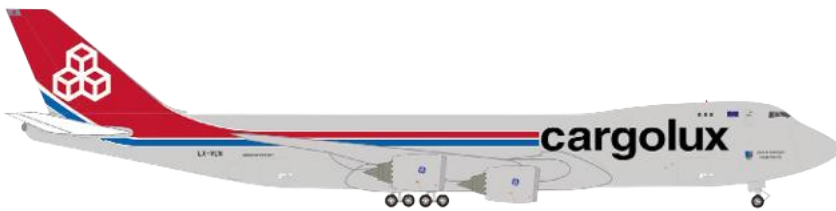

📅 07-08 2026

539357 Lufthansa Lockheed L-1649A Super Star – D-ALAN

↔ 5,8 cm **1/500**
39,95 €

📅 07-08 2026

539234 Cargolux Boeing 747-8F – LX-VCN "Spirit of Schengen"

↔ 15,3 cm **1/500**
49,95 €

In den 50er Jahren galt die Lockheed L-1649 als Zeichen schlechthin für Innovation und Eleganz. Schwerpunkt des Einsatzes der „Super Star“ war ab 1957 die Verbindung ab Hamburg nach New York, nonstop in rund 17 Stunden. In der Hansestadt wurde D-ALAN aufwändig restauriert und am Flughafen Münster/Osnabrück schließlich noch im Originaldesign lackiert. Pünktlich zum 100. Jubiläum bildet sie zusammen mit der legendären Junkers Ju 52 die Hauptattraktion des neuen Konferenz- und Besucherzentrums der Lufthansa Group in Frankfurt.