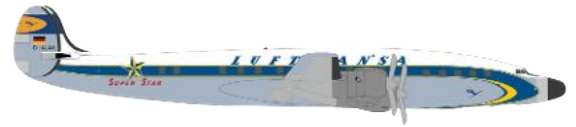

539357 Lufthansa Lockheed L-1649A Super Star – D-ALAN

↔ 5,8 cm **1/500**
39,95 €

📅 07-08 2026