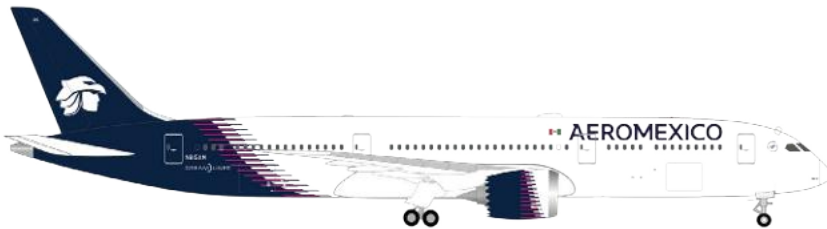

539425 Aeroméxico Boeing 787-9 Dreamliner - new livery – N815AM

↔ 12,6 cm **1/500**
44,95 €

📅 07-08 2026