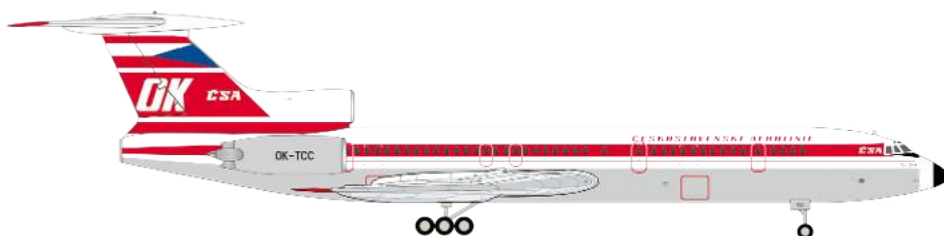

Printed in Germany 04/2026

07-08 2026

574068  Azul Embraer E195-E2 – PS-AEK “A de Azul, B de Brasil”

↔ 20,8 cm

 1/200
69,95 €

07-08 2026

574051  CSA Czechoslovak Airlines Tupolev TU-154M – OK-TCC “Teplice”

↔ 24,0 cm